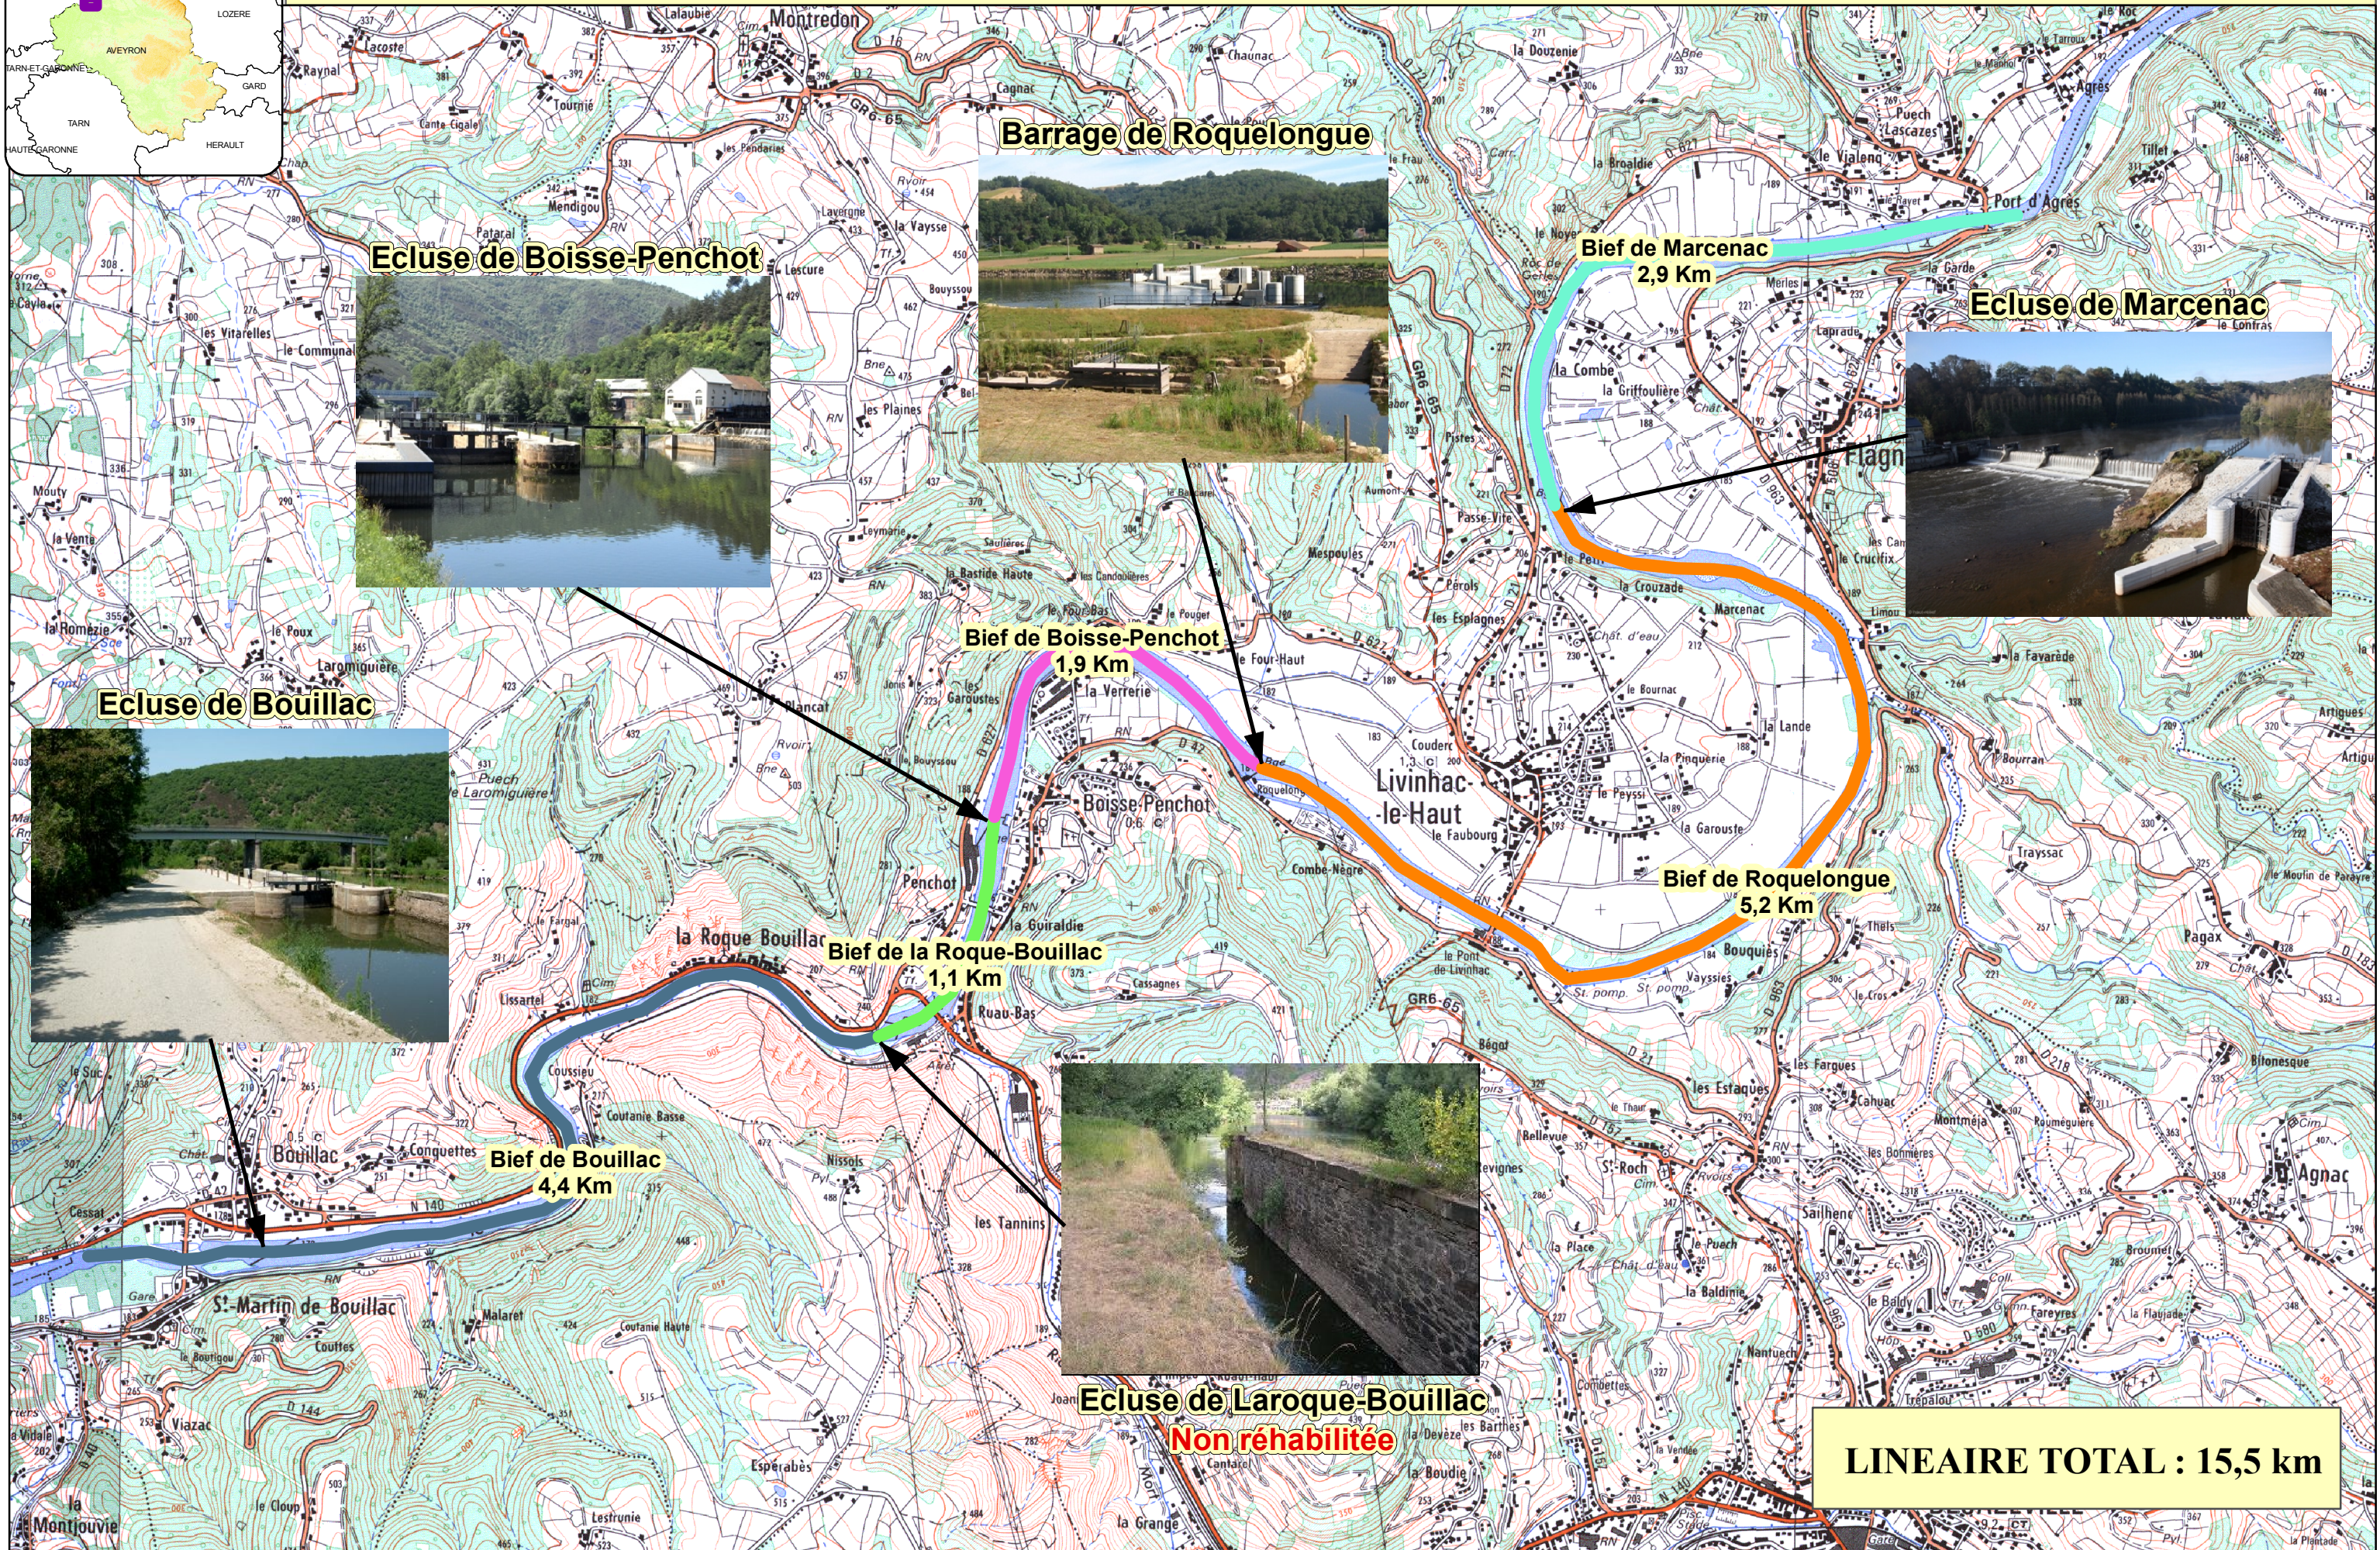

NAVIGABILITE DU LOT : Linéaire de Port-d'Agrès à Bouillac

LINEAIRE TOTAL : 15,5 km

Echelle : 1:25 000